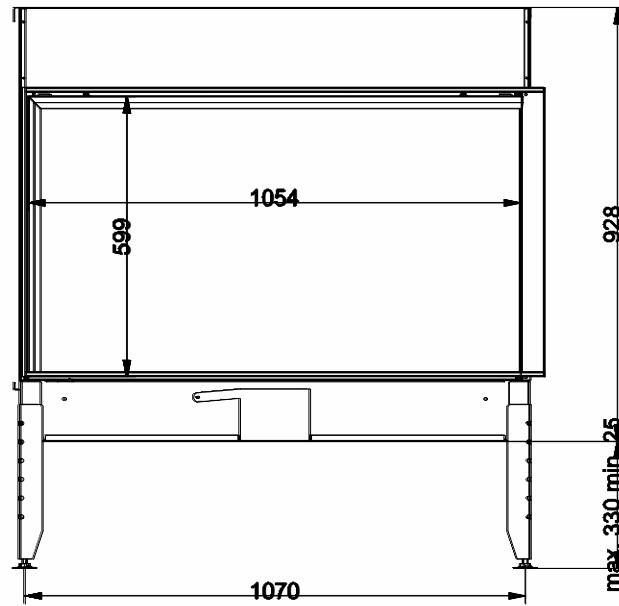

1050x600CR

True Vision

DETAIL A
1:2