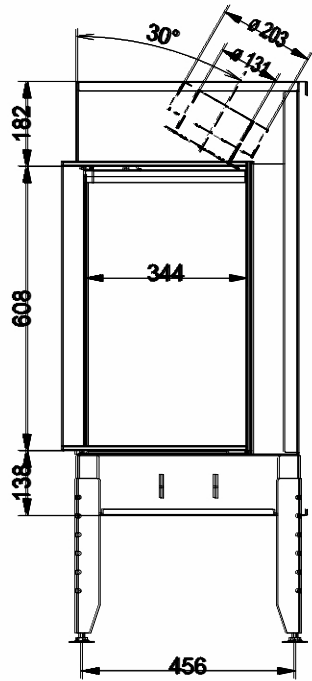

1050x600CR

True Vision

DETAIL A
1:2