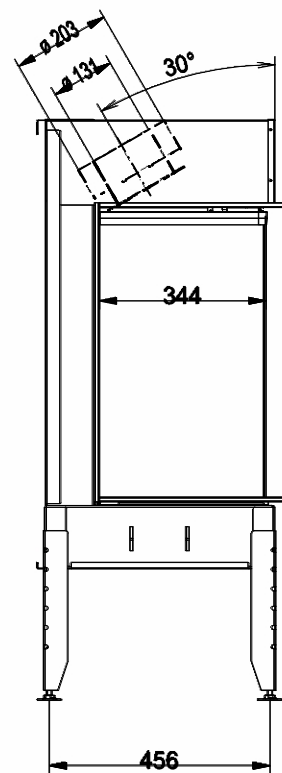

# 1050x600DC

True Vision

DETAIL A  
1:2