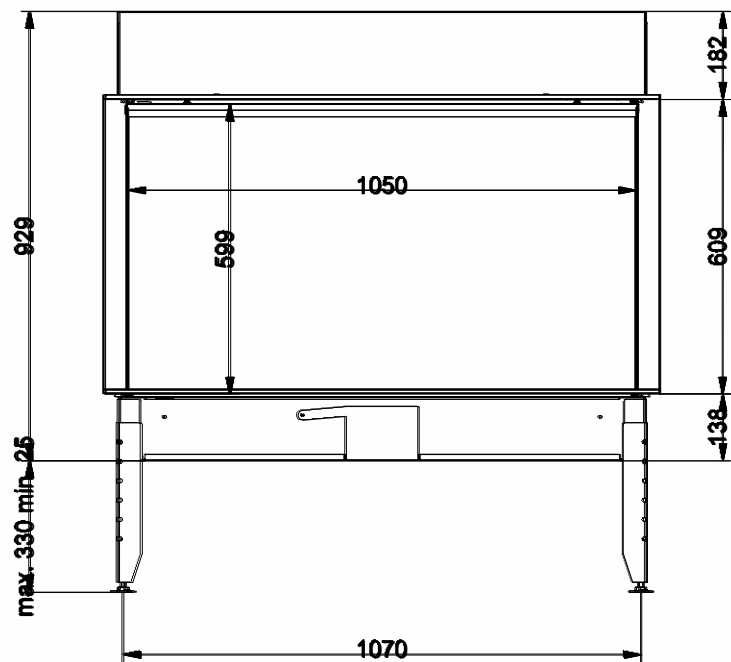

# 1050x600DC

True Vision

DETAIL A  
1:2