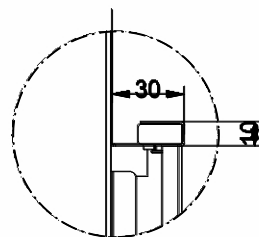

# 1050x600DC

True Vision

DETAIL A  
1:2