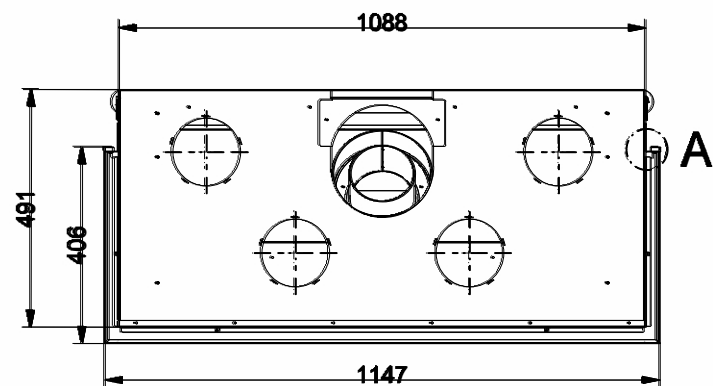

# 1050x600DC

True Vision

DETAIL A  
1:2