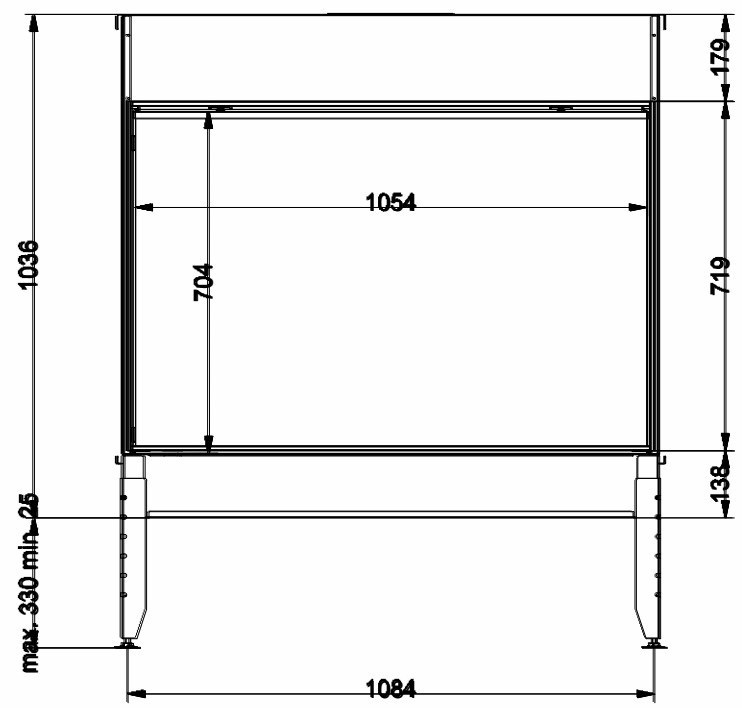

1150x700

True Vision

DETAIL A
1:2