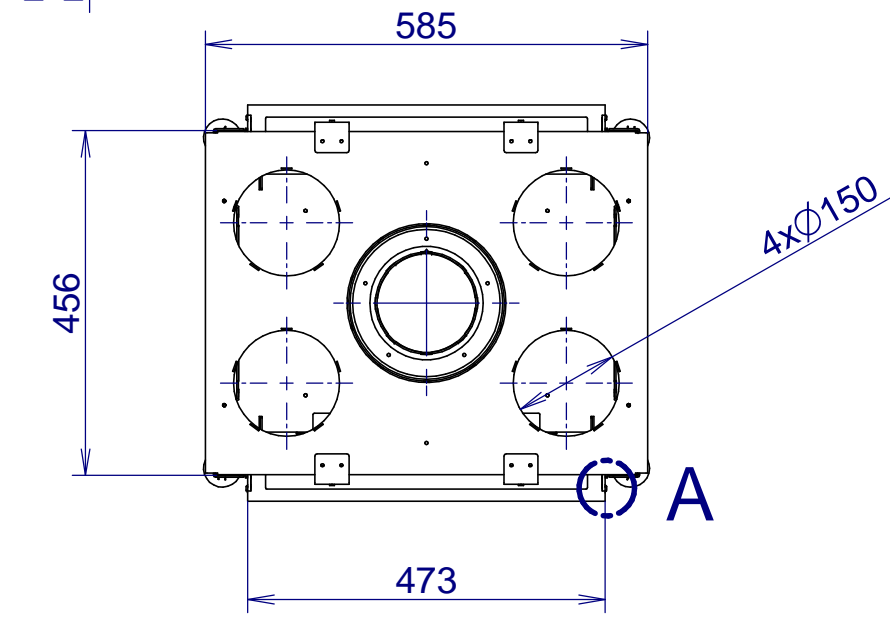

550x900DV
True Vision

DETAIL A
1:2