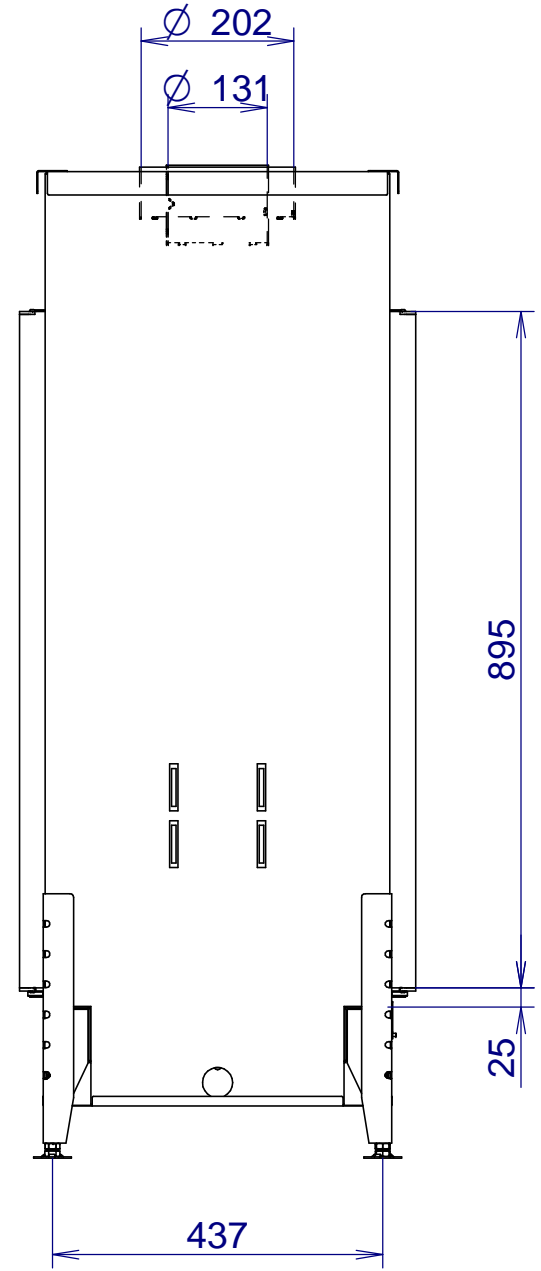

550x900DV
True Vision

DETAIL A
1:2