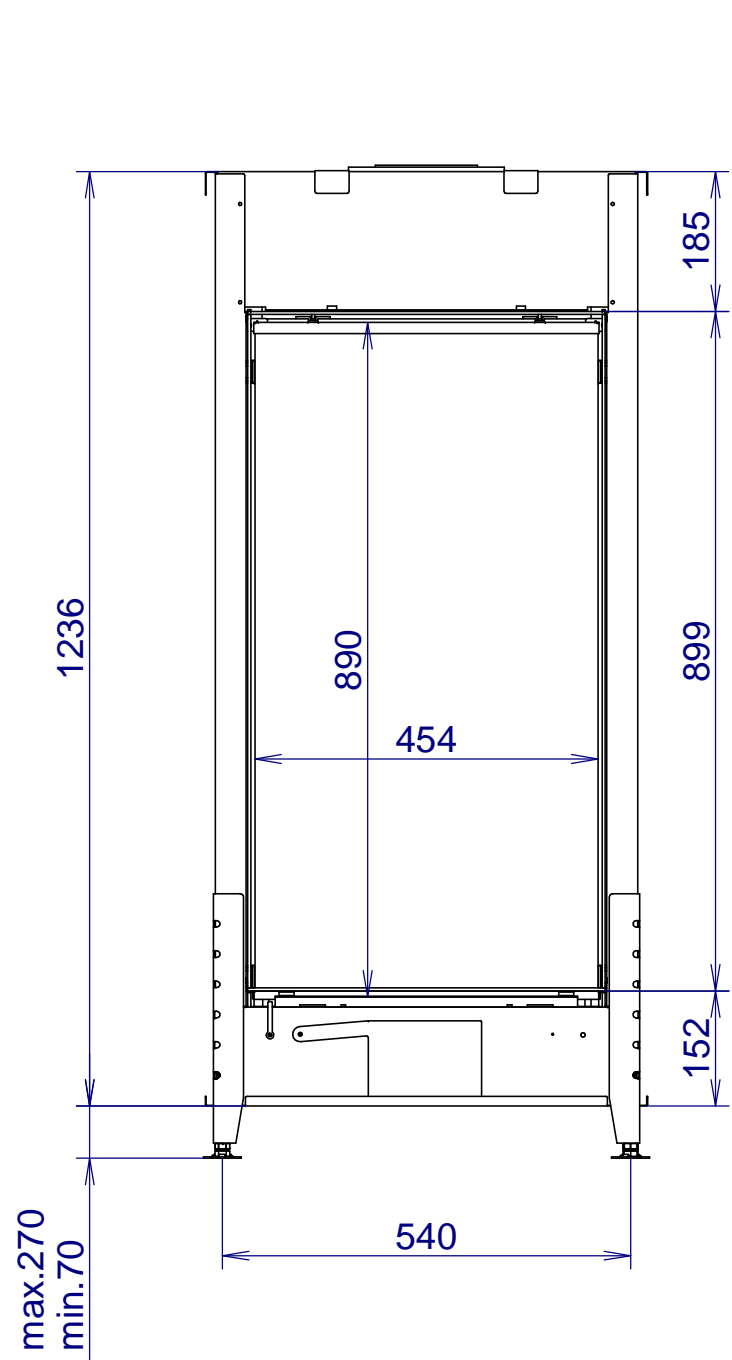

550x900DV
True Vision

DETAIL A
1:2