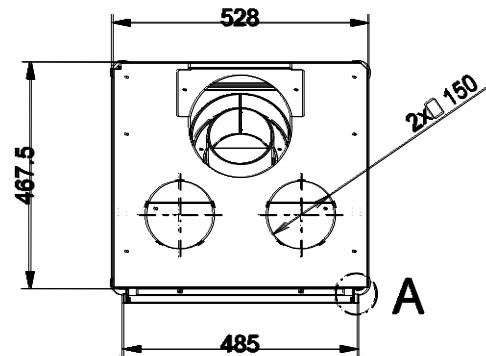

550x900

True Vision

DETAIL A  
1:2