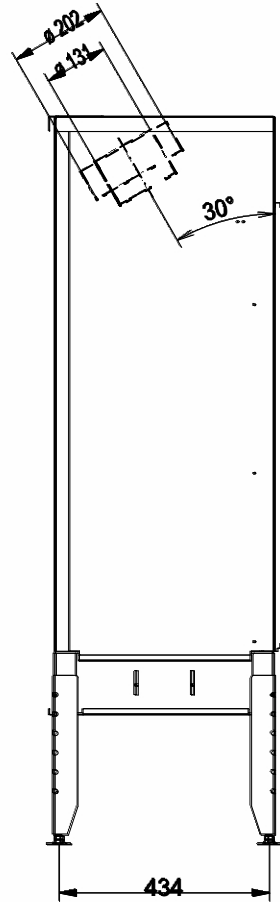

550x900

True Vision

DETAIL A  
1:2