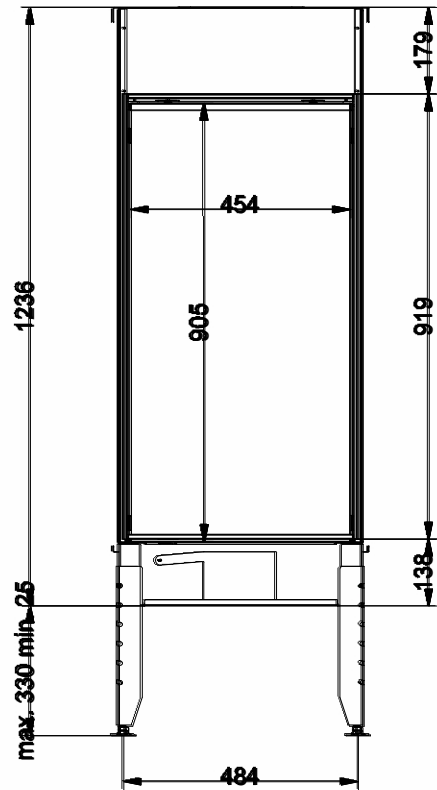

550x900

True Vision

DETAIL A  
1:2