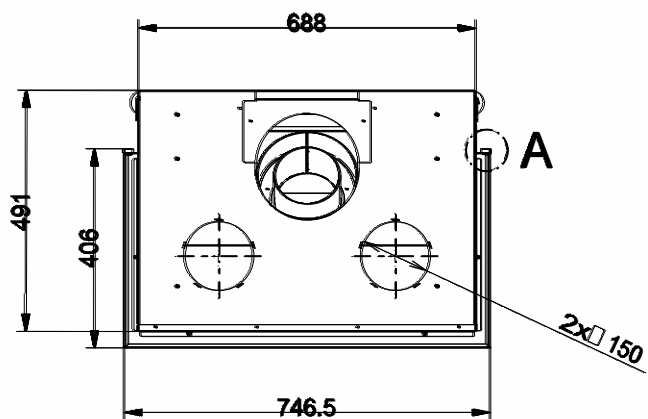

# 650x550DC

True Vision

DETAIL A  
1:2