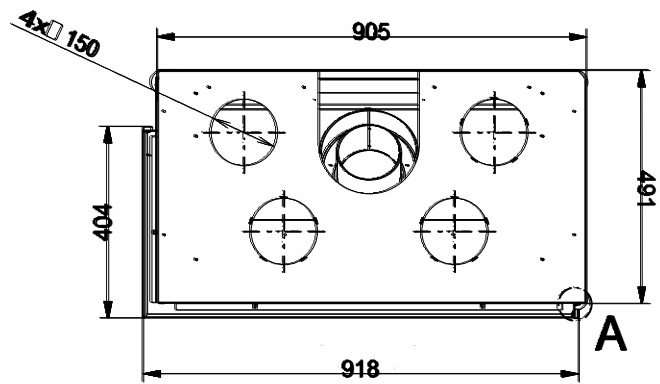

850x550CL

True Vision

DETAIL A
1:2