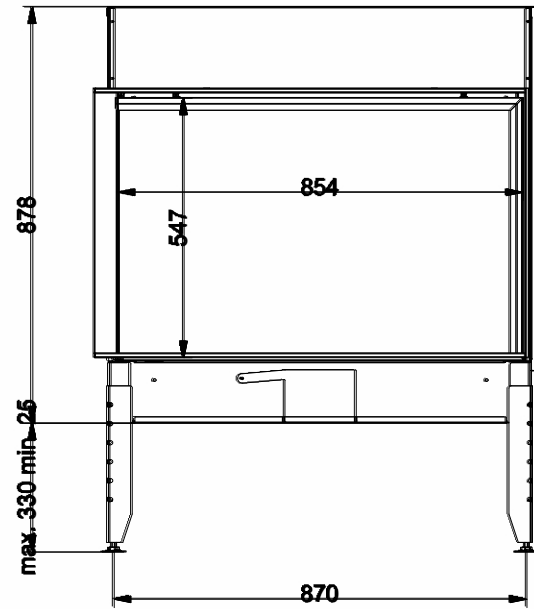

850x550CL

True Vision

DETAIL A
1:2