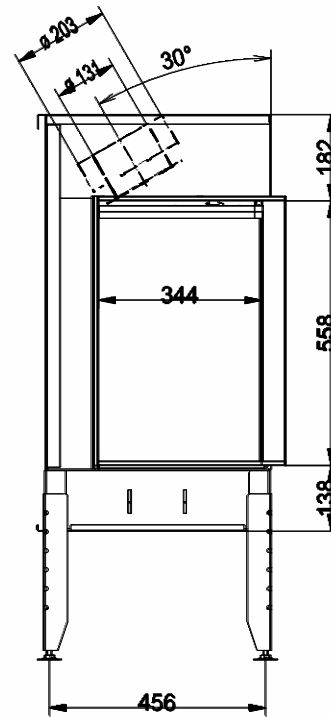

850x550CL

True Vision

DETAIL A
1:2