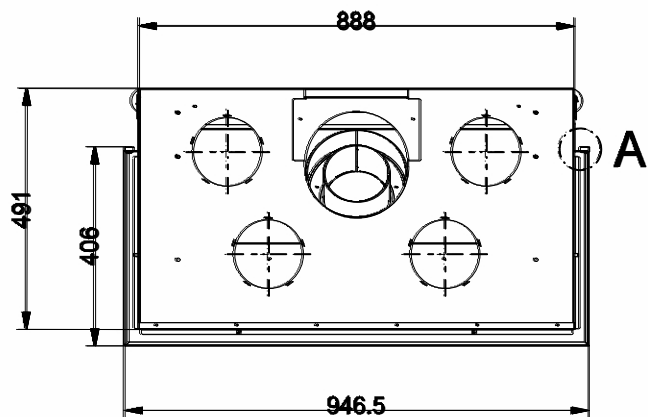

# 850x550DC

True Vision

DETAIL A  
1:2