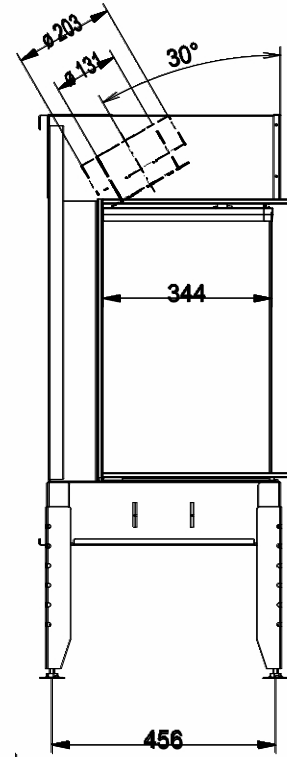

# 850x550DC

True Vision

DETAIL A  
1:2