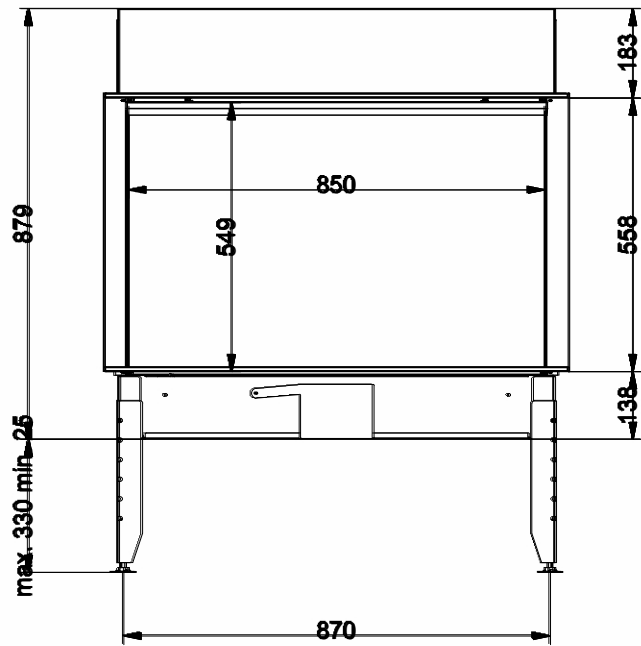

# 850x550DC

True Vision

DETAIL A  
1:2