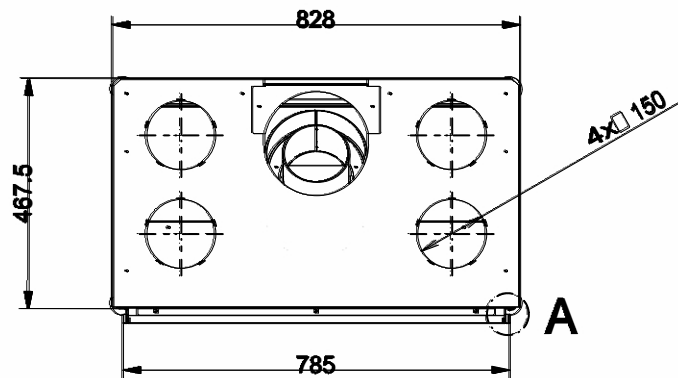

850x660

True Vision

DETAIL A
1:2