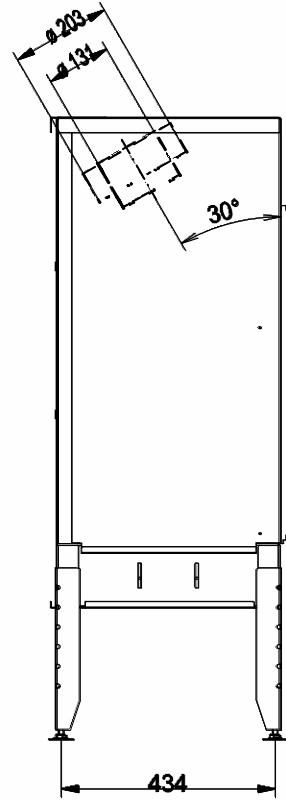

850x660

True Vision

DETAIL A
1:2