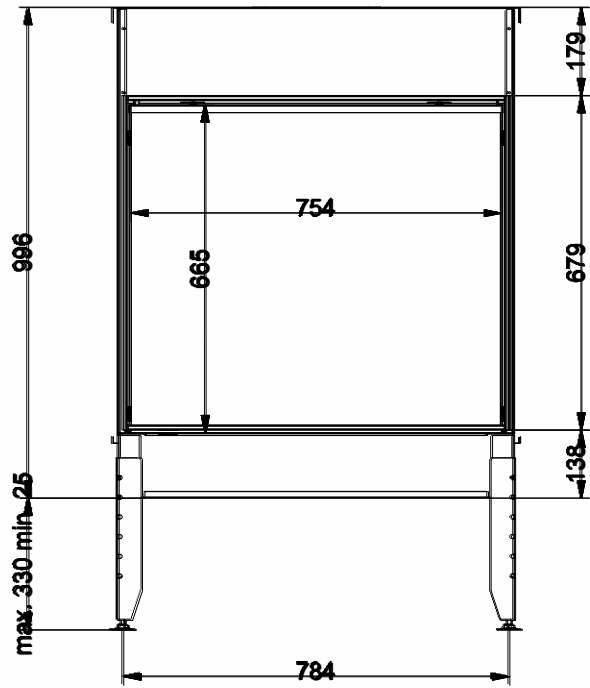

850x660

True Vision

DETAIL A
1:2