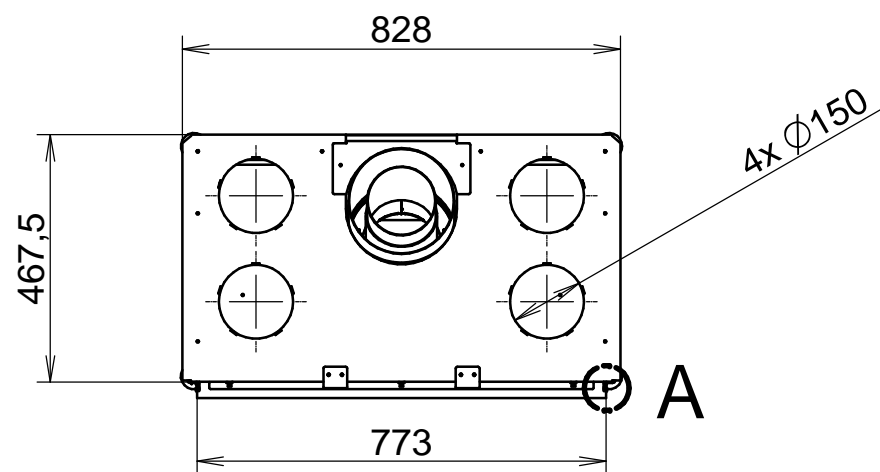

850x1400

True Vision

DETAIL A
1:2