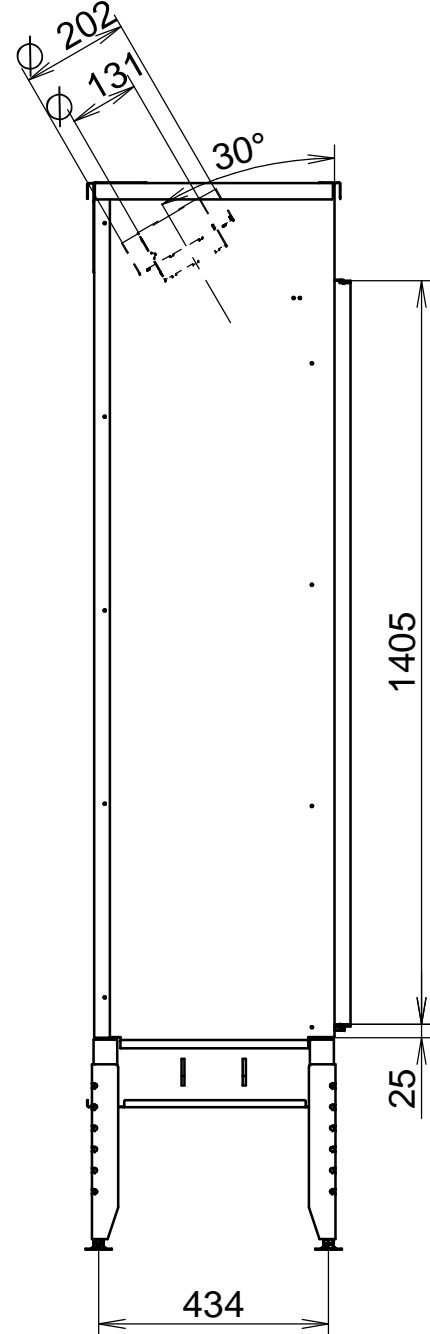

850x1400

True Vision

DETAIL A
1:2