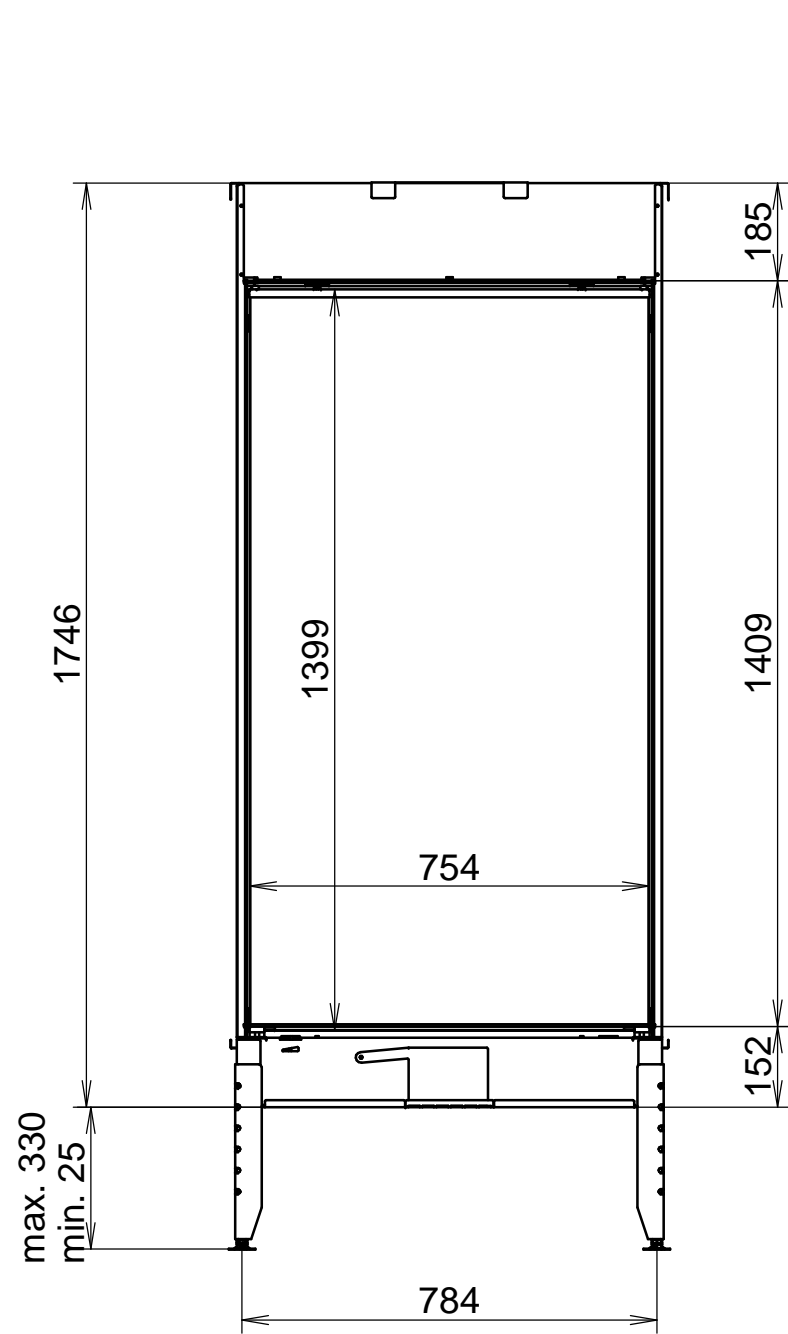

850x1400

True Vision

DETAIL A
1:2