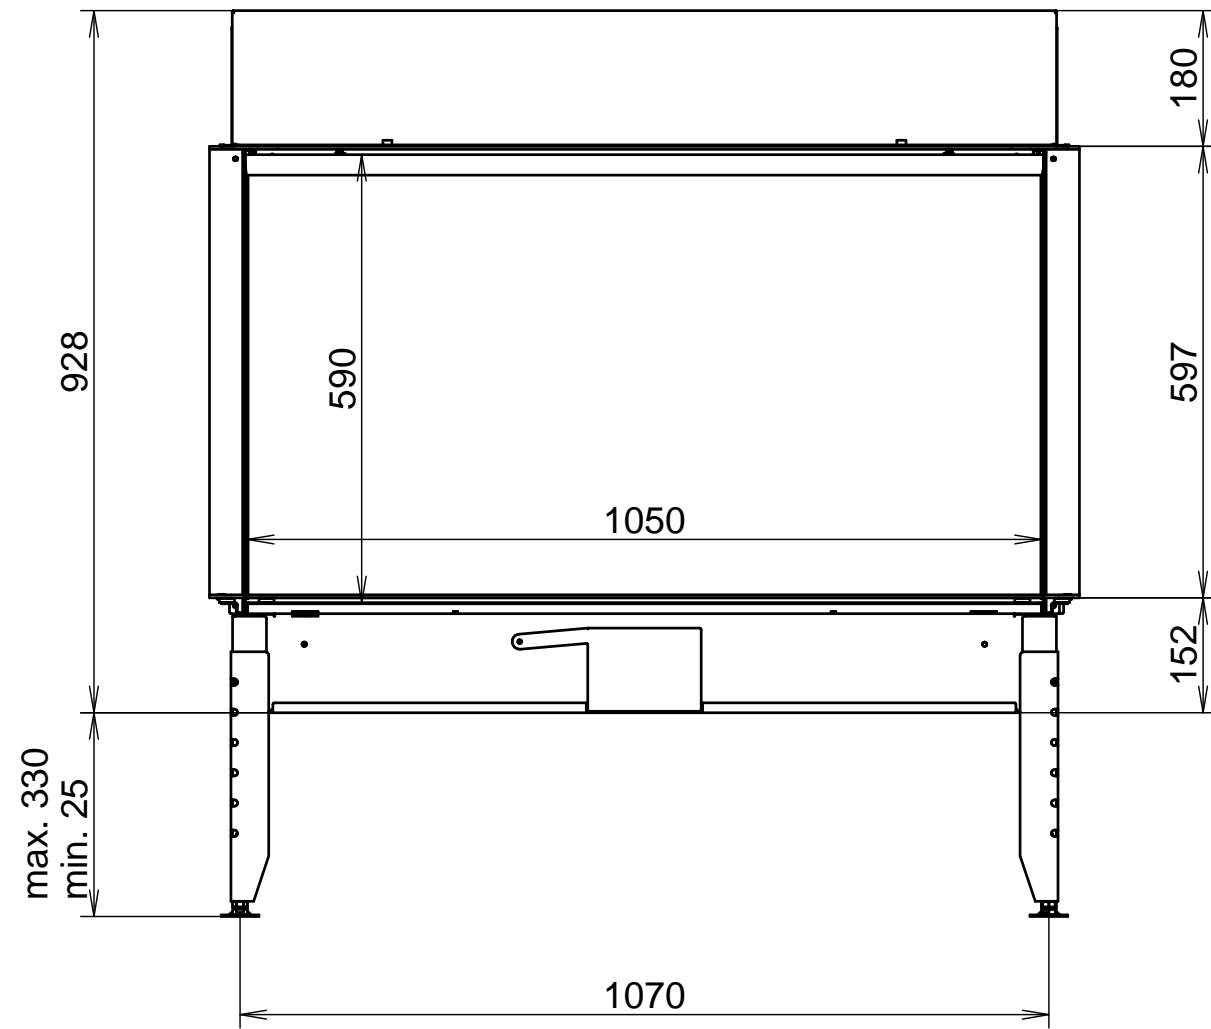

1050x600□□

True Vision

DETAIL A
1:2