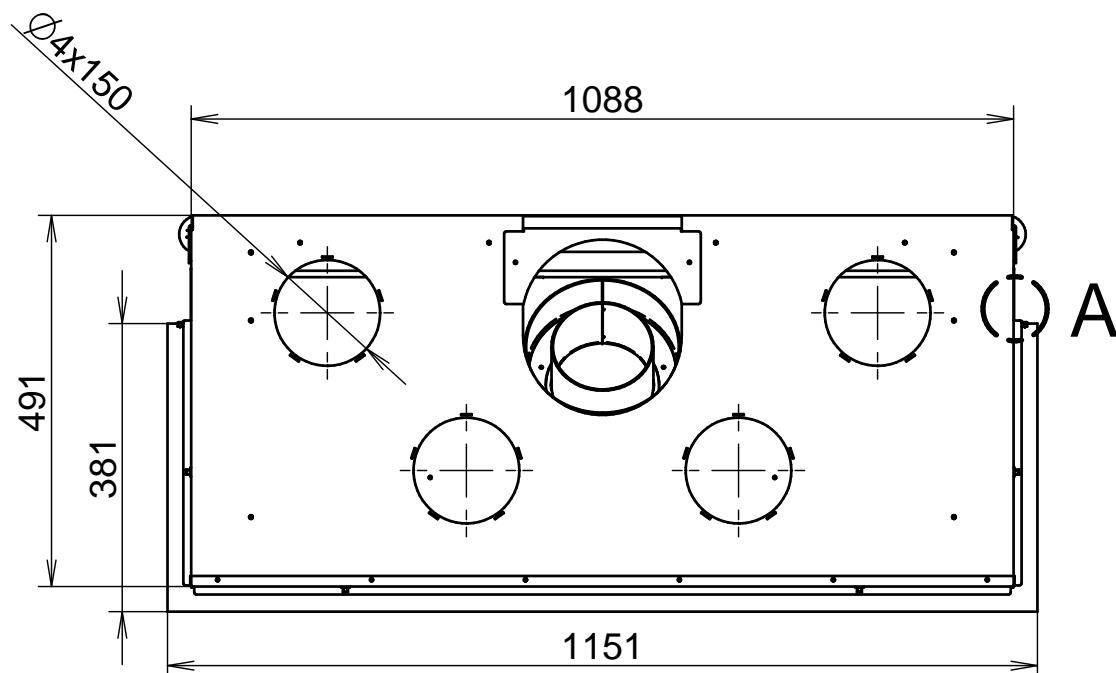

1050x600□□

True Vision

DETAIL A
1:2