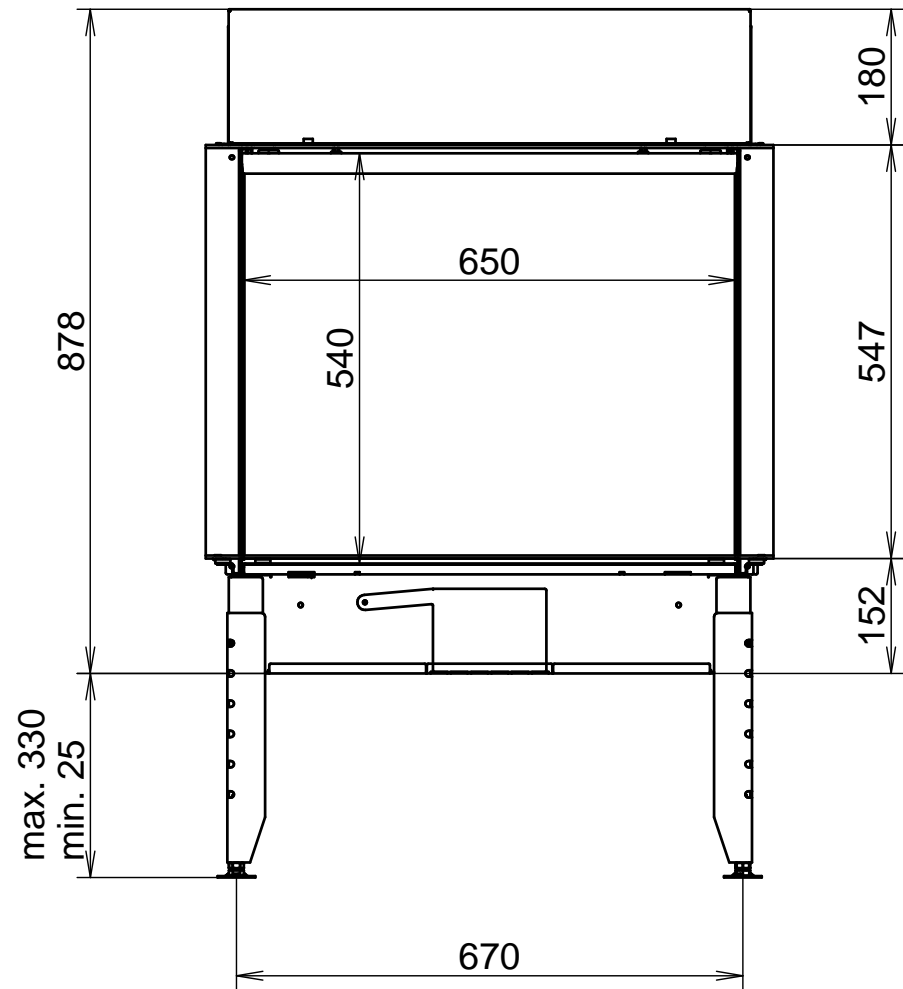

650x550DC

True Vision

DETAIL A
1:2