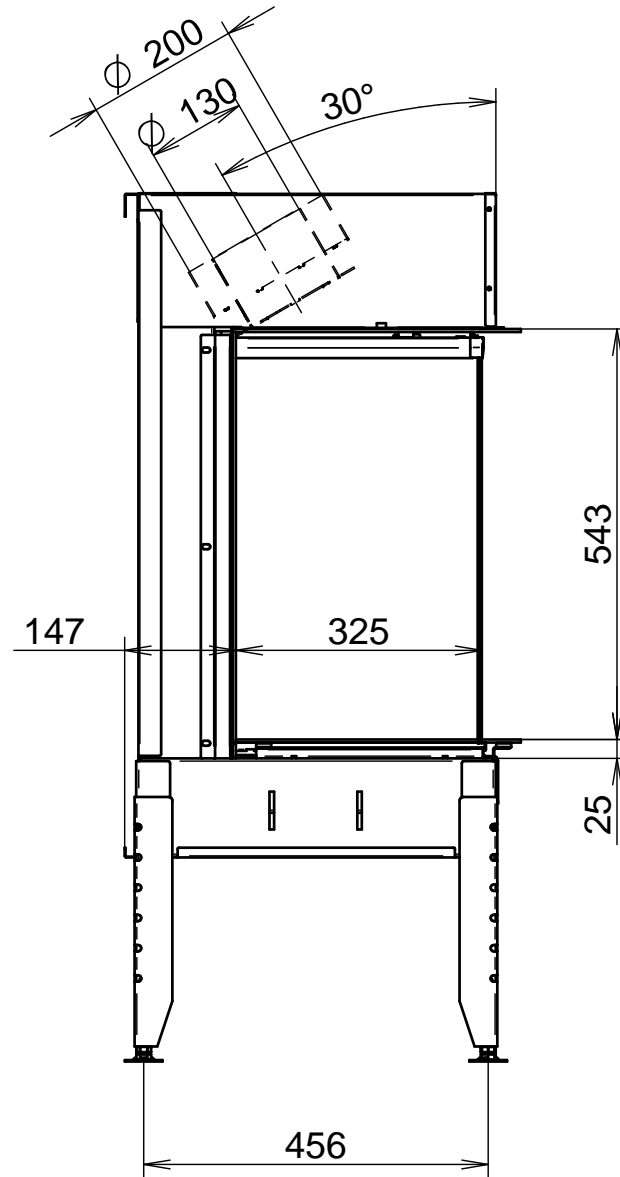

650x550DC

True Vision

DETAIL A
1:2