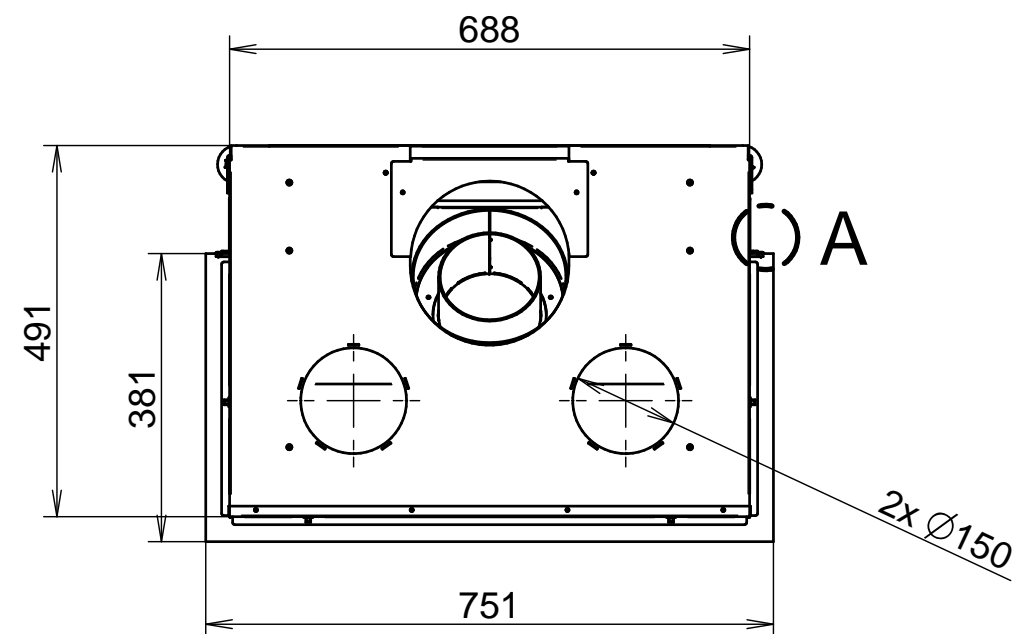

650x550DC

True Vision

DETAIL A
1:2