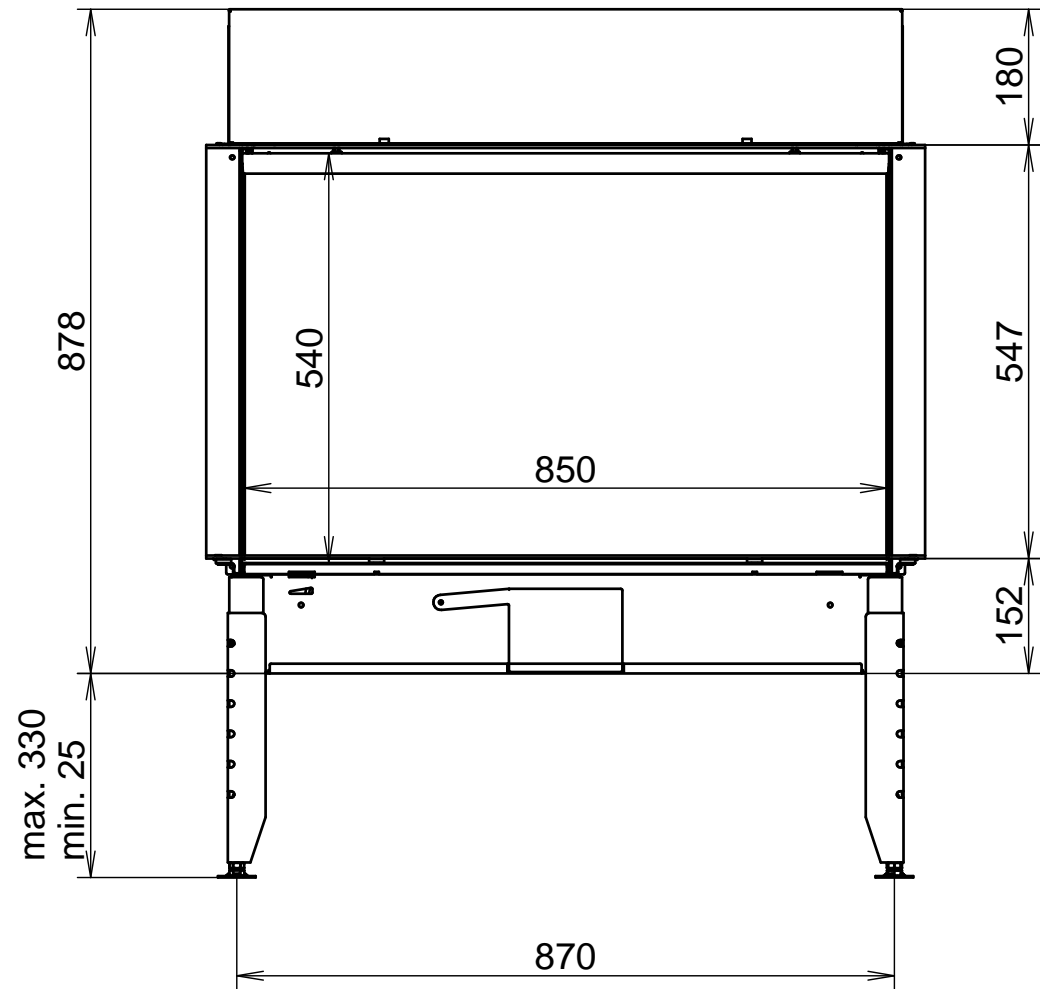

850x550DC

True Vision

DETAIL A
1:2