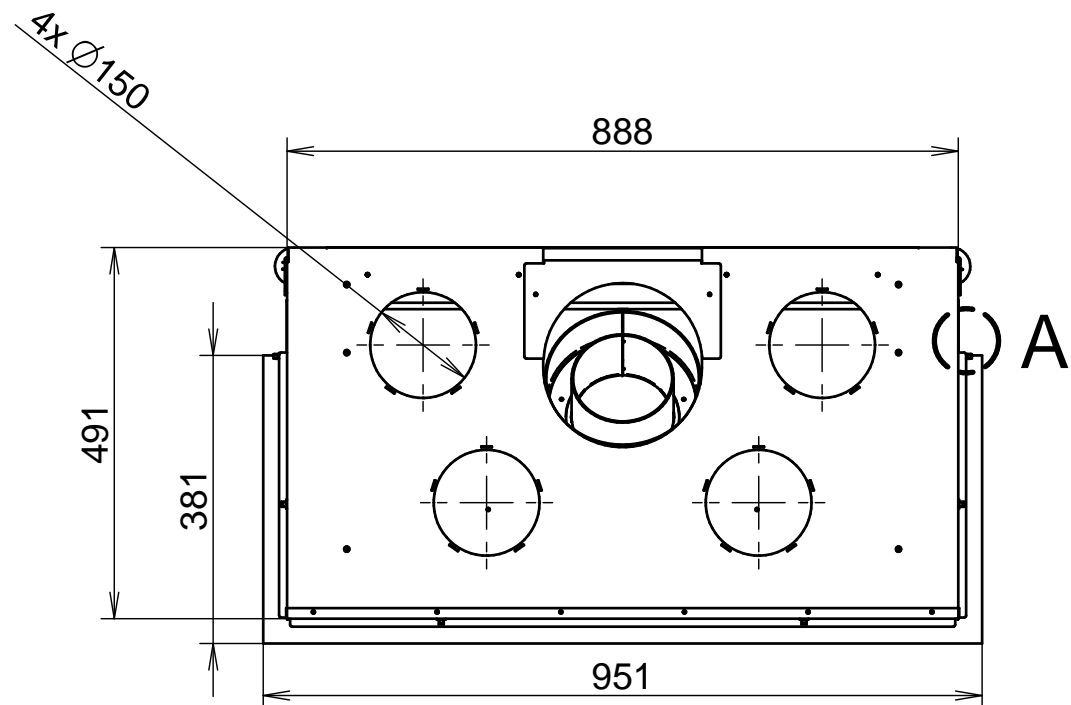

850x550DC

True Vision

DETAIL A
1:2