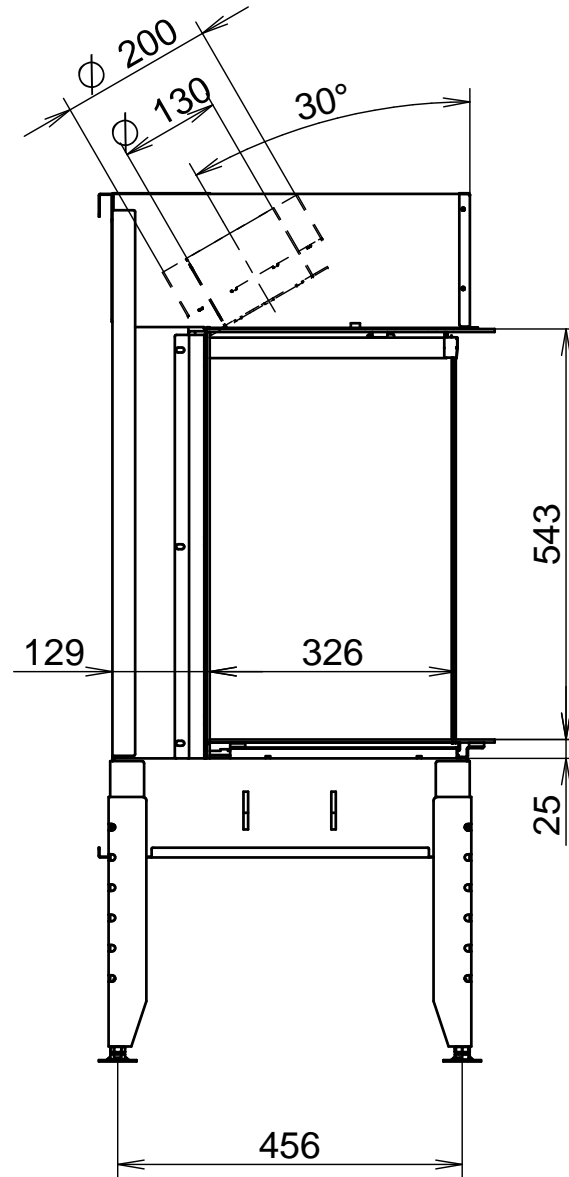

850x550DC

True Vision

DETAIL A
1:2